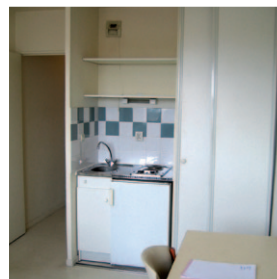

Cette résidence dispose de **172 studios meublés**. Ces studios, de 18 à 20m² en moyenne, se composent d'une pièce principale équipée (lit, bureau, étagère, réfrigérateur, plaques chauffantes) et d'une salle d'eau. Le gardien veille au bon fonctionnement et au maintien en état des parties communes et privatives.